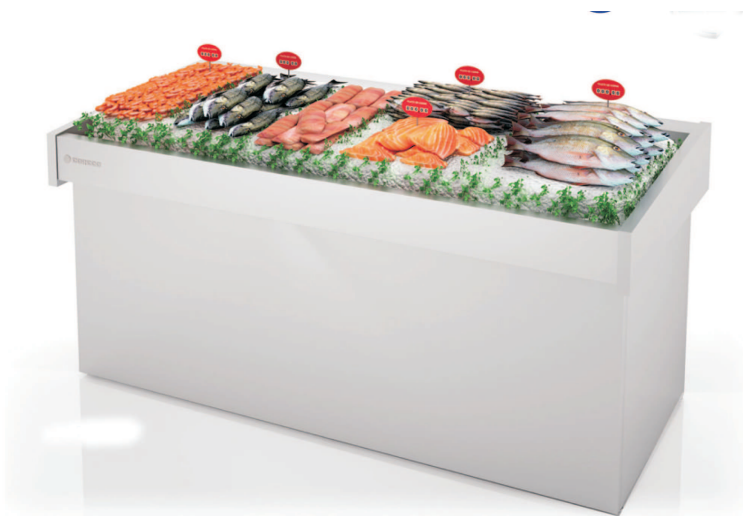

TEIDEHOSTEL®

Especialistas en Maquinaria para
Hostelería, Alimentación y Lavandería

MOSTRADOR DE PESCADERÍA REFRIGERADO CORECO BFP-170

Estimado cliente,

Nos complace informarle que desde éste momento puede beneficiarse de ésta fantástica oferta:

P.V.P
1.655€

características técnicas y constructivas

- Bandeja de exposición de acero inoxidable AISI 304.
- Chasis construido con tubo de acero inoxidable.
- facilidad de limpieza total: compartimento de equipo frigorífico hermético que permite la limpieza exterior del mueble con chorro de agua directo.
- Control electrónico de temperatura
- Espesor lateral costados: 40+40 mm
- Aislamiento de poliuretano inyectado, densidad 40 Kg/m³, cero efectos ODP y GWP
- Medidas 1700 x 1000/925 x 950mm (largo, alto, fondo)
- Potencia: 670w
- Tensión: 230v
- Rango: 0°C + 2°C